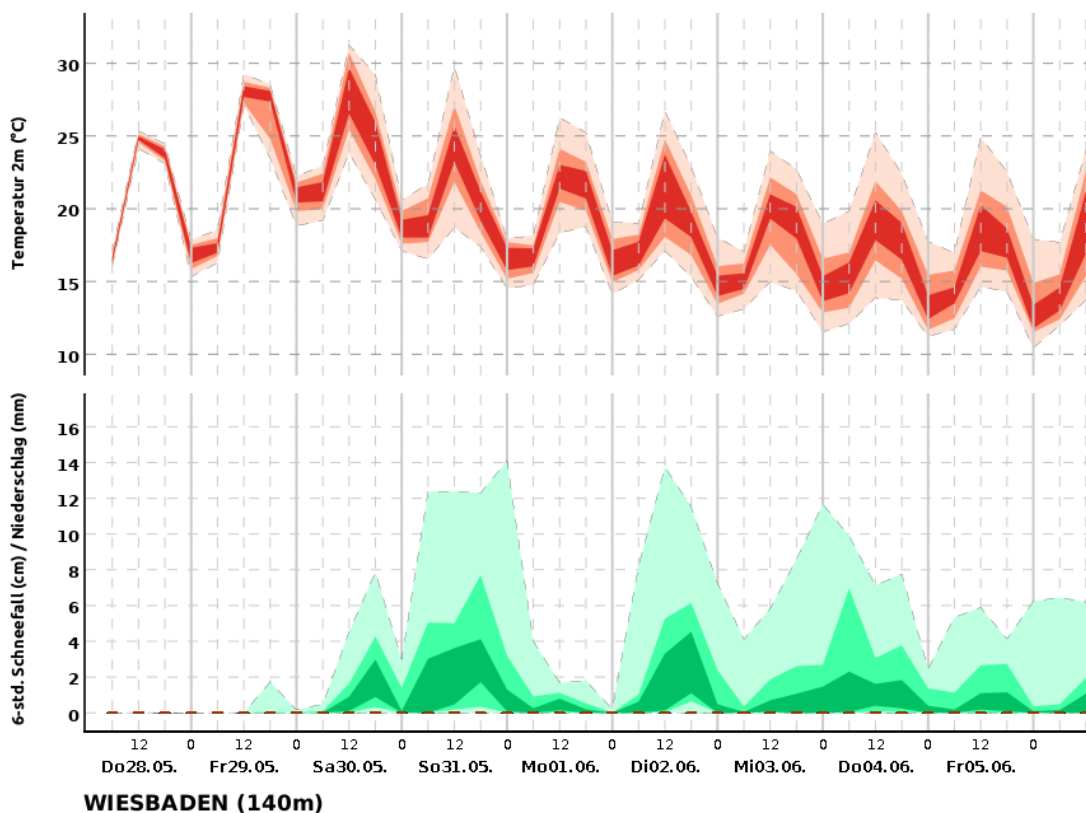

Wetter- und Warnlage:

Mit Annäherung eines Tiefs fließt sehr warme, zunehmend schwüle und zu Gewittern neigende Luft von Nordwesten in den Vorhersagebereich.

GEWITTER (UNWETTER):

Ab Freitagabend von Nordwesten teils kräftige Gewitter mit Starkregen um 20 l/qm in einer Stunde, sowie kleinkörnigem Hagel und Sturmböen um West zwischen 65 und 85 km/h (Bft 8-9). In der Nordhälfte lokal auch Unwetter durch heftigen Starkregen um 30 l/qm in kurzer Zeit, größeren Hagel und schwere Sturmböen bis orkanartige Böen zwischen 90 und 110 km/h (Bft 10-11) nicht ausgeschlossen. In der Nacht zum Samstag südostwärts verlagernd und abschwächend.

Am Samstag im Tagesverlauf wieder zunehmende Gewittergefahr mit Starkregen um 20 l/qm in einer Stunde, kleinkörnigem Hagel und starken bis stürmischen Böen zwischen 55 und 70 km/h (Bft 7-8). Lokal Unwetter durch heftigen Starkregen um 30 l/qm, Hagel und Sturmböen bis 85 km/h (Bft 9) nicht völlig ausgeschlossen.

In der Nacht zum Sonntag einzelne Gewitter mit Starkregen um 20 l/qm in einer Stunde möglich.

Trendvorhersage bis zum 10. Folgetag: *exemplarisch dargestellt durch eine Vorhersage für Düsseldorf*

Erläuterung: Die Trendvorhersage beschreibt, in welchem Rahmen sich Temperatur und Niederschlag/ Schneefall entwickeln werden. Dazu werden mehrere Vorhersagen berechnet, die möglichst alle potenziell zu erwartenden Entwicklungen umfassen sollen. Die Darstellungen fassen zusammen, in welchem Bereich 50%, 80% bzw. 100% dieser Vorhersagen liegen.