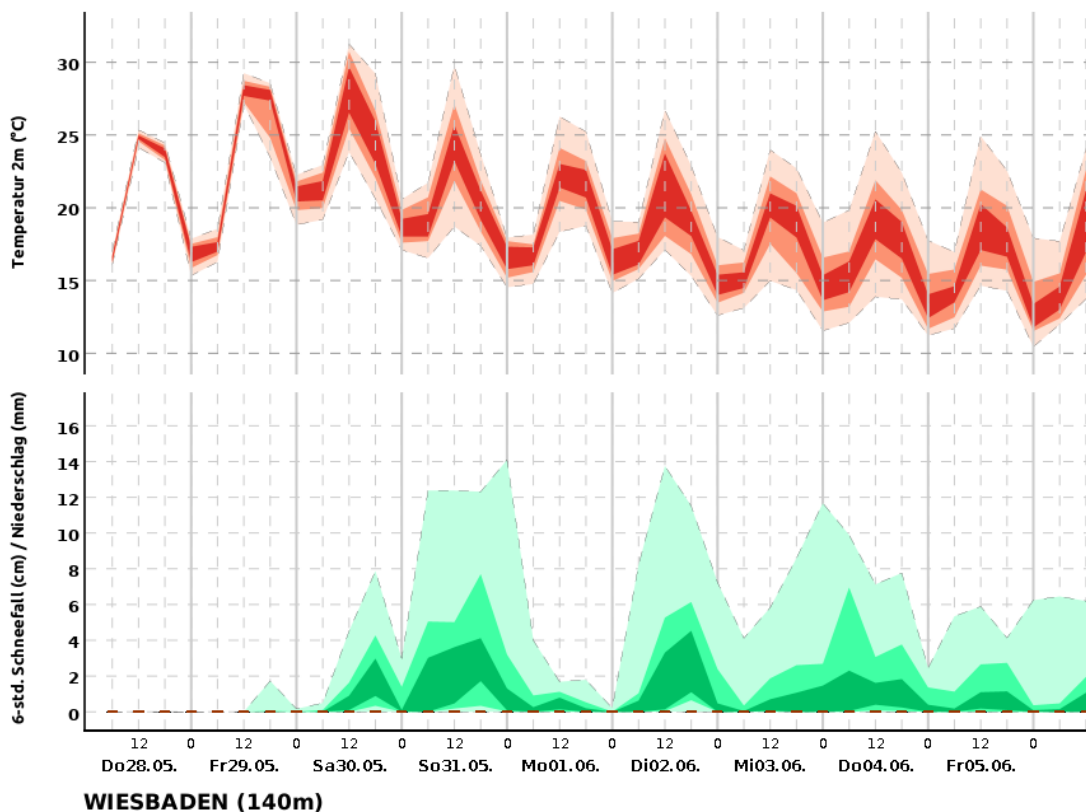

Wetter- und Warnlage:

Mit Annäherung eines Tiefs über Südsandinavien fließt sehr warme, zunehmend schwüle und zu Gewittern neigende Luft von Nordwesten ein.

GEWITTER (UNWETTER):

Ab Freitagabend von Nordwesten teils kräftige Gewitter mit Starkregen um 20 l/qm in einer Stunde, sowie kleinkörnigem Hagel und Sturmböen um West zwischen 65 und 85 km/h (Bft 8-9). In der Nordhälfte lokal auch Unwetter durch heftigen Starkregen um 30 l/qm in kurzer Zeit, größeren Hagel und schwere Sturmböen bis orkanartige Böen zwischen 90 und 110 km/h (Bft 10-11) nicht ausgeschlossen. In der Nacht zum Samstag südostwärts verlagernd und abschwächend.

Am Samstag im Tagesverlauf wieder zunehmende Gewittergefahr mit Starkregen um 20 l/qm in einer Stunde, kleinkörnigem Hagel und starken bis stürmischen Böen zwischen 55 und 70 km/h (Bft 7-8). Lokal Unwetter durch heftigen Starkregen um 30 l/qm, Hagel und Sturmböen bis 85 km/h (Bft 9) nicht völlig ausgeschlossen.

In der Nacht zum Sonntag einzelne Gewitter mit Starkregen um 20 l/qm in einer Stunde möglich.

Trendvorhersage bis zum 10. Folgetag: *exemplarisch dargestellt durch eine Vorhersage für Wiesbaden*

Erläuterung: Die Trendvorhersage beschreibt, in welchem Rahmen sich Temperatur und Niederschlag/ Schneefall entwickeln werden. Dazu werden mehrere Vorhersagen berechnet, die möglichst alle potenziell zu erwartenden Entwicklungen umfassen sollen. Die Darstellungen fassen zusammen, in welchem Bereich 50%, 80% bzw. 100% dieser Vorhersagen liegen.