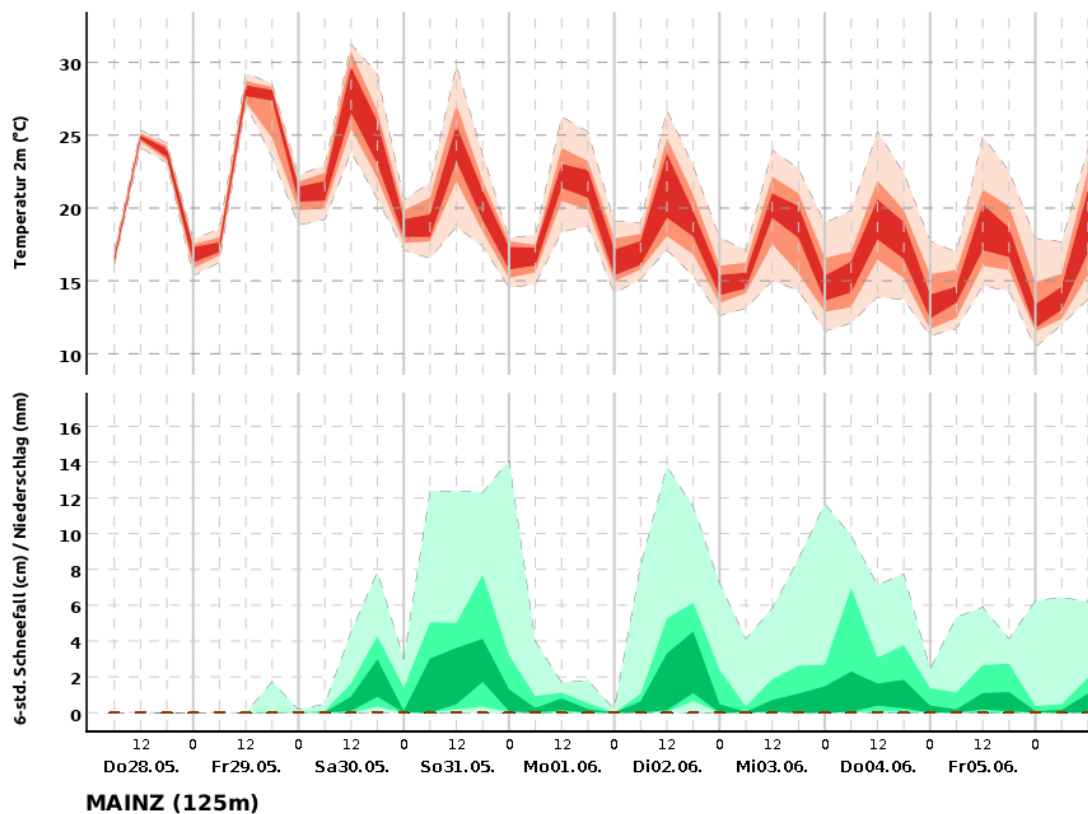

Wetter- und Warnlage:

Mit Annäherung eines Tiefs fließt sehr warme, zunehmend schwüle und zu Gewittern neigende Luft von Nordwesten in den Vorhersagebereich.

GEWITTER (UNWETTER):

Ab Freitagnachmittag im Nordwesten teils kräftige Gewitter mit Starkregen um 20 l/qm in einer Stunde, sowie kleinkörniger Hagel und starken bis stürmischen Böen um West zwischen 65 und 75 km/h (Bft 8-9). Lokal auch Unwetter durch heftigen Starkregen um 25 l/qm, größeren Hagel und Sturmböen um 85 km/h (Bft 9-10) nicht ausgeschlossen. In der Nacht zum Samstag ost-/südostwärts verlagernd und abschwächend.

Am Samstag im Tagesverlauf wieder zunehmende Gewittergefahr mit Starkregen um 20 l/qm in einer Stunde, kleinkörnigem Hagel und starken bis stürmischen Böen zwischen 55 und 70 km/h (Bft 7-8). Lokal Unwetter durch heftigen Starkregen um 30 l/qm, Hagel und Sturmböen bis 85 km/h (Bft 9) nicht ausgeschlossen.

In der Nacht zum Sonntag einzelne Gewitter mit Starkregen um 20 l/qm in einer Stunde möglich.

Trendvorhersage bis zum 10. Folgetag: *exemplarisch dargestellt durch eine Vorhersage für Mainz und Saarbrücken*

©2026 Deutscher Wetterdienst

Erläuterung: Die Trendvorhersage beschreibt, in welchem Rahmen sich Temperatur und Niederschlag/ Schneefall entwickeln werden. Dazu werden mehrere Vorhersagen berechnet, die möglichst alle potenziell zu erwartenden Entwicklungen umfassen sollen. Die Darstellungen fassen zusammen, in welchem Bereich 50%, 80% bzw. 100% dieser Vorhersagen liegen.