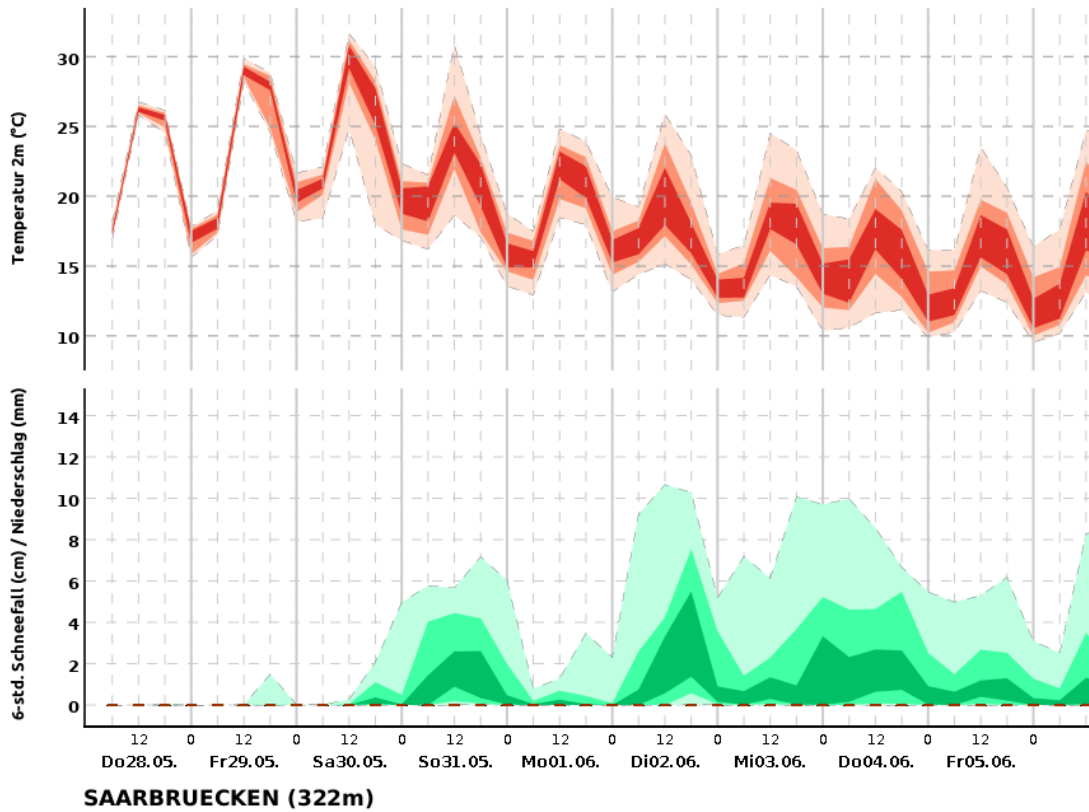

Wetter- und Warnlage:

Mit Annäherung eines Tiefs fließt sehr warme, zunehmend schwüle und zu Gewittern neigende Luft von Nordwesten in den Vorhersagebereich.

GEWITTER (UNWETTER):

Ab Freitagnachmittag im Nordwesten teils kräftige Gewitter mit Starkregen um 20 l/qm in einer Stunde, sowie kleinkörniger Hagel und starken bis stürmischen Böen um West zwischen 65 und 75 km/h (Bft 8-9). Lokal auch Unwetter durch heftigen Starkregen um 25 l/qm, größeren Hagel und Sturmböen um 85 km/h (Bft 9-10) nicht ausgeschlossen. In der Nacht zum Samstag ost-/südostwärts verlagernd und abschwächend.

Am Samstag im Tagesverlauf wieder zunehmende Gewittergefahr mit Starkregen um 20 l/qm in einer Stunde, kleinkörnigem Hagel und starken bis stürmischen Böen zwischen 55 und 70 km/h (Bft 7-8). Lokal Unwetter durch heftigen Starkregen um 30 l/qm, Hagel und Sturmböen bis 85 km/h (Bft 9) nicht ausgeschlossen.

In der Nacht zum Sonntag einzelne Gewitter mit Starkregen um 20 l/qm in einer Stunde möglich.

Trendvorhersage bis zum 10. Folgetag: *exemplarisch dargestellt durch eine Vorhersage für Mainz und Saarbrücken*

©2026 Deutscher Wetterdienst

Erläuterung: Die Trendvorhersage beschreibt, in welchem Rahmen sich Temperatur und Niederschlag/ Schneefall entwickeln werden. Dazu werden mehrere Vorhersagen berechnet, die möglichst alle potenziell zu erwartenden Entwicklungen umfassen sollen. Die Darstellungen fassen zusammen, in welchem Bereich 50%, 80% bzw. 100% dieser Vorhersagen liegen.