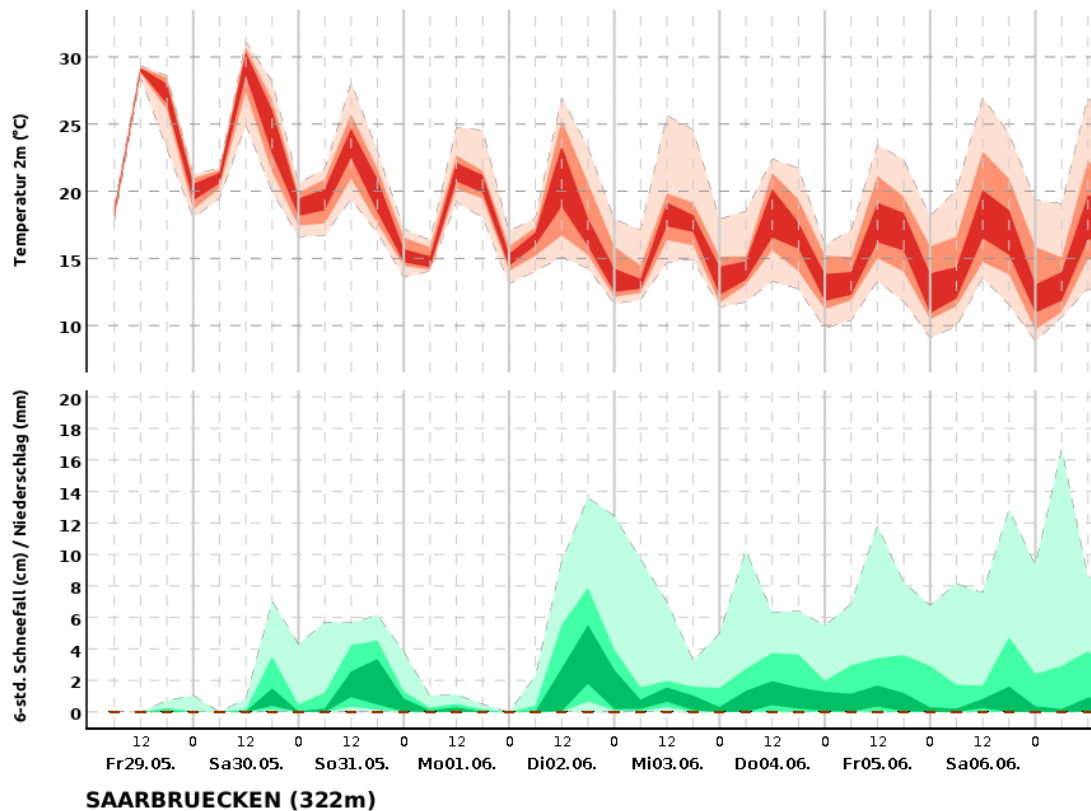

Wetter- und Warnlage:

Eine Luftmassengrenze liegt am Samstag quer über dem Vorhersagegebiet. Sie trennt warme und feuchte Luft im Süden von etwas kühlerer Luft im Norden.

GEWITTER (UNWETTER):

Samstagmorgen vorwiegend in der Nordhälfte einzelne Gewitter mit Starkregen um 15 l/qm innerhalb einer Stunde sowie Windböen bis 65 km/h (Bft 7). Im Vormittagsverlauf unter Abschwächung südostwärts abziehend.

Samstagnachmittag wieder zunehmende Gewittergefahr mit Starkregen um 20 l/qm in einer Stunde, kleinkörnigem Hagel und stürmischen Böen bis Sturmböen zwischen 65 und 80 km/h (Bft 8-9). Lokal Unwetter durch heftigen Starkregen um 30 l/qm und Hagel nicht völlig ausgeschlossen.

In der Nacht zum Sonntag einzelne Gewitter mit Starkregen um 20 l/qm in einer Stunde möglich.

Am Sonntag tagsüber verbreitet Gewitter mit überwiegend ähnlichen Begleiterscheinungen wie am Samstag. Örtlich Unwetter durch Starkregen zwischen 30 und 40 l/qm innerhalb einer Stunde wahrscheinlich. In der Nacht zum Montag ostwärts abziehend.

Trendvorhersage bis zum 10. Folgetag: *exemplarisch dargestellt durch eine Vorhersage für Mainz und Saarbrücken*

©2026 Deutscher Wetterdienst

Erläuterung: Die Trendvorhersage beschreibt, in welchem Rahmen sich Temperatur und Niederschlag/ Schneefall entwickeln werden. Dazu werden mehrere Vorhersagen berechnet, die möglichst alle potenziell zu erwartenden Entwicklungen umfassen sollen. Die Darstellungen fassen zusammen, in welchem Bereich 50%, 80% bzw. 100% dieser Vorhersagen liegen.