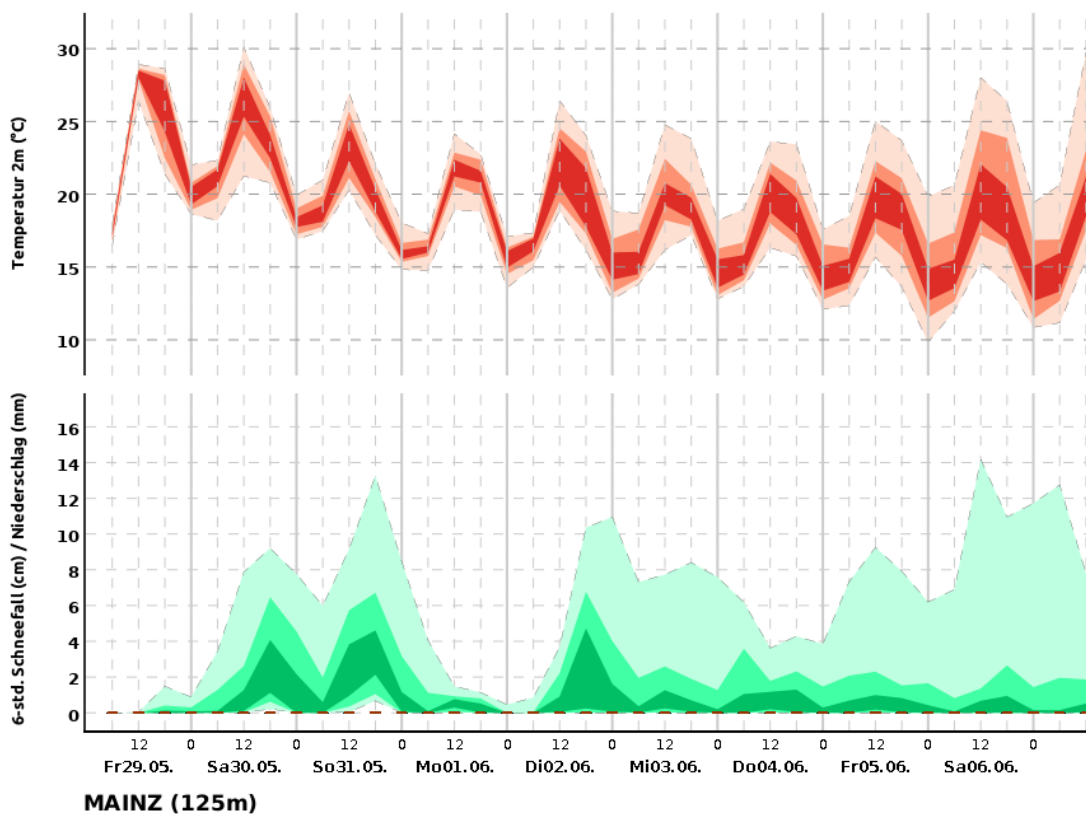

Wetter- und Warnlage:

Eine Luftmassengrenze liegt am Samstag quer über dem Vorhersagegebiet. Sie trennt warme und feuchte Luft im Süden von etwas kühlerer Luft im Norden.

GEWITTER (UNWETTER):

Samstagmorgen vorwiegend in der Nordhälfte einzelne Gewitter mit Starkregen um 15 l/qm innerhalb einer Stunde sowie Windböen bis 65 km/h (Bft 7). Im Vormittagsverlauf unter Abschwächung südostwärts abziehend.

Samstagnachmittag wieder zunehmende Gewittergefahr mit Starkregen um 20 l/qm in einer Stunde, kleinkörnigem Hagel und stürmischen Böen bis Sturmböen zwischen 65 und 80 km/h (Bft 8-9). Lokal Unwetter durch heftigen Starkregen um 30 l/qm und Hagel nicht völlig ausgeschlossen.

In der Nacht zum Sonntag einzelne Gewitter mit Starkregen um 20 l/qm in einer Stunde möglich.

Am Sonntag tagsüber verbreitet Gewitter mit überwiegend ähnlichen Begleiterscheinungen wie am Samstag. Örtlich Unwetter durch Starkregen zwischen 30 und 40 l/qm innerhalb einer Stunde wahrscheinlich. In der Nacht zum Montag ostwärts abziehend.

Trendvorhersage bis zum 10. Folgetag: *exemplarisch dargestellt durch eine Vorhersage für Mainz und Saarbrücken*

©2026 Deutscher Wetterdienst

Erläuterung: Die Trendvorhersage beschreibt, in welchem Rahmen sich Temperatur und Niederschlag/ Schneefall entwickeln werden. Dazu werden mehrere Vorhersagen berechnet, die möglichst alle potenziell zu erwartenden Entwicklungen umfassen sollen. Die Darstellungen fassen zusammen, in welchem Bereich 50%, 80% bzw. 100% dieser Vorhersagen liegen.