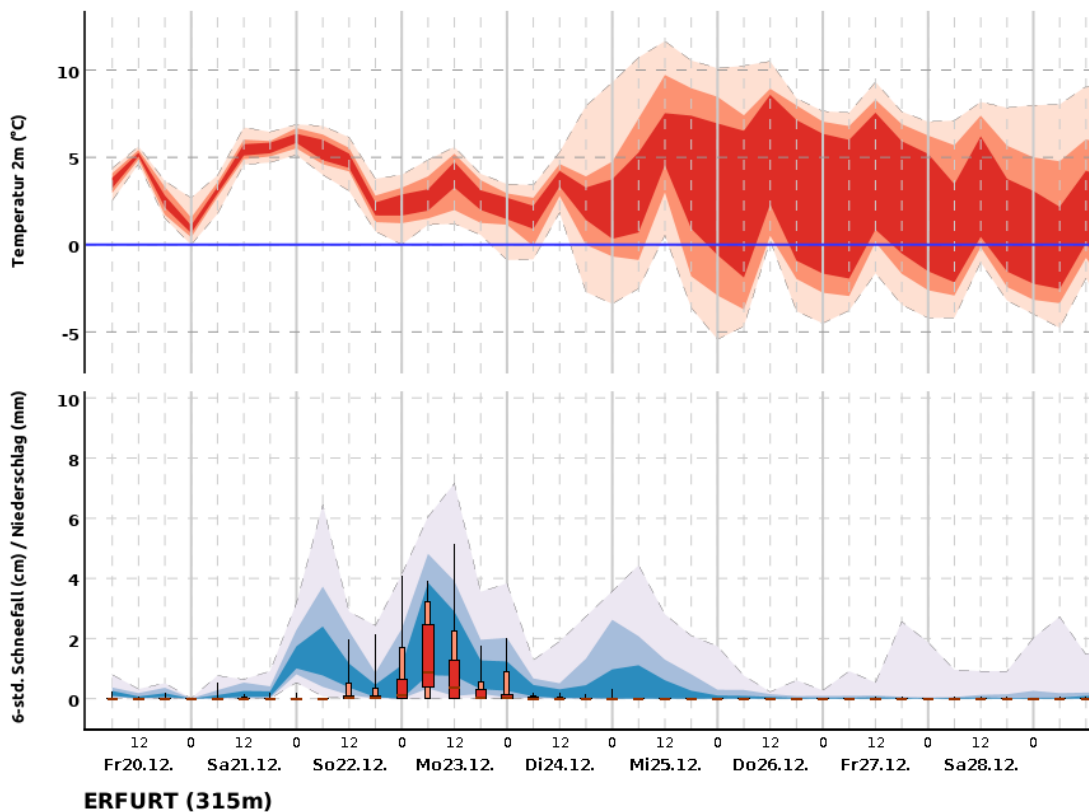

Glätte: wahrscheinlich
Glätteart: überfrierende Nässe, Schnee
Verbreitung: gebietsweise oberhalb von 600 m.

Besonderheiten: keine

Am Samstag bis zum Mittag sowie erneut ab dem Abend bedeckt zeitweise leichter Regen, oberhalb 600 m anfangs Schneefall. Am Nachmittag vorübergehend auflockernde Bewölkung und niederschlagsfrei. Höchstwerte zwischen 5 und 7, im Bergland je nach Höhenlage 0 bis 5 Grad. Mäßiger Wind aus Südwest in exponierten Lagen mit starken Böen, in den Kammlagen Sturmböen.

In der Nacht zum Sonntag bedeckt und bis in die höchsten Lagen Regen. Minima zwischen 6 und 3, im oberen Bergland um 0 Grad. Mäßiger und teils böiger Wind aus Südwest, in den Kammlagen Sturmböen.
Straßenwetter in den Frühstunden (Sonntag) in Thüringen

Am Montag stark bewölkt und zeitweise Regen, anfangs teils Schneeregen, im Bergland Schneefall. Tageshöchsttemperatur 3 bis 6, im Bergland -1 bis 4 Grad. Schwacher bis mäßiger Wind aus Südwest mit starken Böen im Bergland. In der Nacht zum Dienstag stark bewölkt und einzelne Schneeschauer. Temperaturrückgang auf 3 bis 0, im Bergland bis -4 Grad. Schwacher Nordwestwind.

Trendvorhersage bis zum 10. Folgetag:

©2024 Deutscher Wetterdienst

Erläuterung: Die Trendvorhersage beschreibt, in welchem Rahmen sich Temperatur und Niederschlag/ Schneefall entwickeln werden. Dazu werden mehrere Vorhersagen berechnet, die möglichst alle potenziell zu erwartenden Entwicklungen umfassen sollen. Die Darstellungen fassen zusammen, in welchem Bereich 50%, 80% bzw. 100% dieser Vorhersagen liegen.