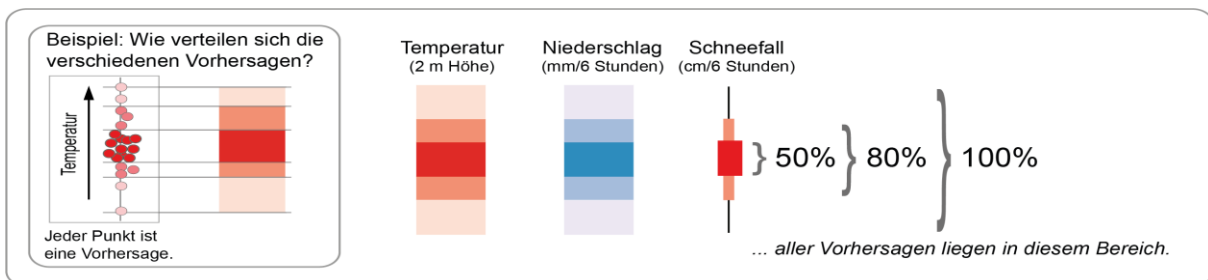

Am Montag stark bewölkt und zeitweise Regen, anfangs teils Schneeregen, im Bergland Schneefall. Tageshöchsttemperatur 3 bis 6, im Bergland -1 bis 4 Grad. Schwacher bis mäßiger Wind aus Südwest mit starken Böen im Bergland. In der Nacht zum Dienstag stark bewölkt und einzelne Schneeschauer. Temperaturrückgang auf 3 bis 0, im Bergland bis -4 Grad. Schwacher Nordwestwind.

Trendvorhersage bis zum 10. Folgetag:

©2024 Deutscher Wetterdienst

Erläuterung: Die Trendvorhersage beschreibt, in welchem Rahmen sich Temperatur und Niederschlag/ Schneefall entwickeln werden. Dazu werden mehrere Vorhersagen berechnet, die möglichst alle potenziell zu erwartenden Entwicklungen umfassen sollen. Die Darstellungen fassen zusammen, in welchem Bereich 50%, 80% bzw. 100% dieser Vorhersagen liegen.

Hinweis: In seltenen Fällen kann die tatsächlich eingetroffene Wetterentwicklung auch außerhalb des 100%-Bereiches sein.

Nächste Aktualisierung: 20:45 Uhr, mehr unter www.dwd.de
 Deutscher Wetterdienst, RWB Leipzig, Stefan Rubach