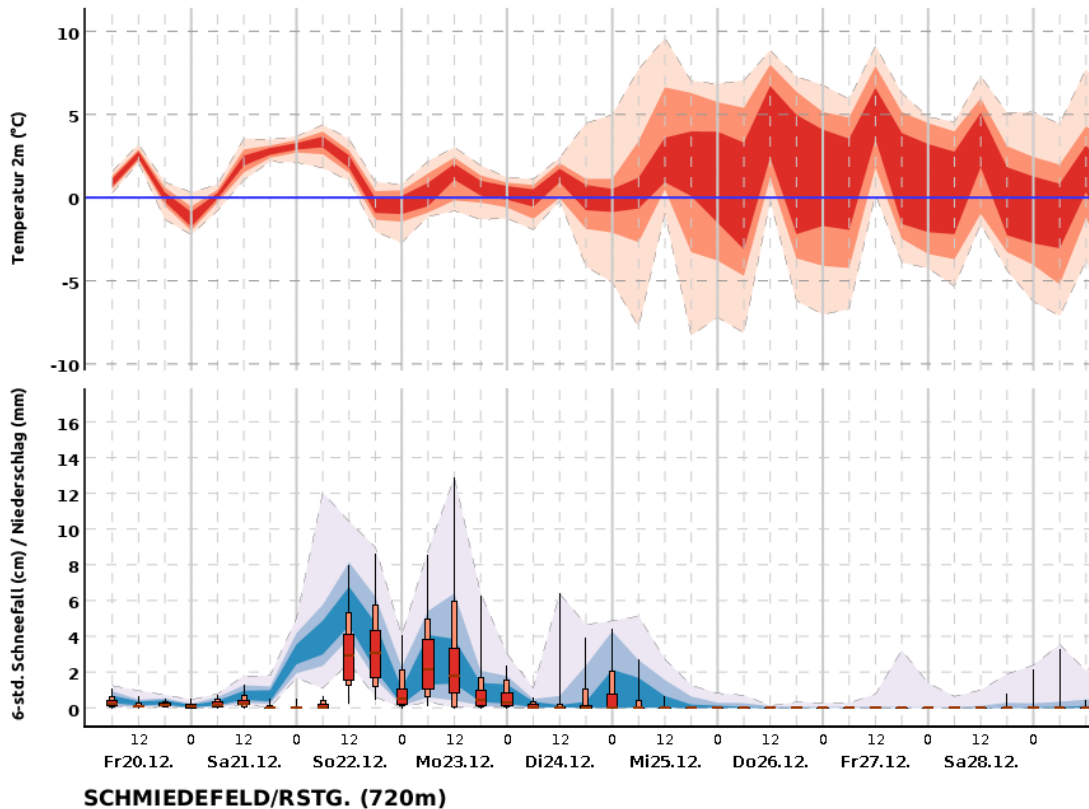

Glätte: wahrscheinlich
Glätteart: überfrierende Nässe, Schnee
Verbreitung: gebietsweise oberhalb von 600 m.

Besonderheiten: keine

Am Samstag bis zum Mittag sowie erneut ab dem Abend bedeckt zeitweise leichter Regen, oberhalb 600 m anfangs Schneefall. Am Nachmittag vorübergehend auflockernde Bewölkung und niederschlagsfrei. Höchstwerte zwischen 5 und 7, im Bergland je nach Höhenlage 0 bis 5 Grad. Mäßiger Wind aus Südwest in exponierten Lagen mit starken Böen, in den Kammlagen Sturmböen.

Glätte: keine
Glätteart: keine
Verbreitung: keine

Besonderheiten: keine

Am Sonntag wechselnd bis stark bewölkt und wiederholt Regen-, Schneeregen- und Graupelschauer, oberhalb 400 m Schneeschauer. Einzelne kurze Graupelgewitter nicht ausgeschlossen. Abends abklingende Niederschläge. Höchstwerte 5 bis 8, im Bergland 1 bis 5 Grad. Mäßiger Südwestwind, in Schauernähe einzelne Windböen, in den Kammlagen stürmische Böen. In der Nacht zum Montag wolkgig und einzelne Schnee- und Schneeregenschauer, oberhalb 400 m durchweg Schnee. Minima 1 bis -1, im Bergland bis -3 Grad. Mäßiger Südwestwind.

Am Montag stark bewölkt und zeitweise Regen, anfangs teils Schneeregen, im Bergland Schneefall. Tageshöchsttemperatur 3 bis 6, im Bergland -1 bis 4 Grad. Schwacher bis mäßiger Wind aus Südwest mit starken Böen im Bergland. In der Nacht zum Dienstag stark bewölkt und einzelne Schneeschauer. Temperaturrückgang auf 3 bis 0, im Bergland bis -4 Grad. Schwacher Nordwestwind.

Trendvorhersage bis zum 10. Folgetag:

©2024 Deutscher Wetterdienst

Erläuterung: Die Trendvorhersage beschreibt, in welchem Rahmen sich Temperatur und Niederschlag/ Schneefall entwickeln werden. Dazu werden mehrere Vorhersagen berechnet, die möglichst alle potenziell zu erwartenden Entwicklungen umfassen sollen. Die Darstellungen fassen zusammen, in welchem Bereich 50%, 80% bzw. 100% dieser Vorhersagen liegen.