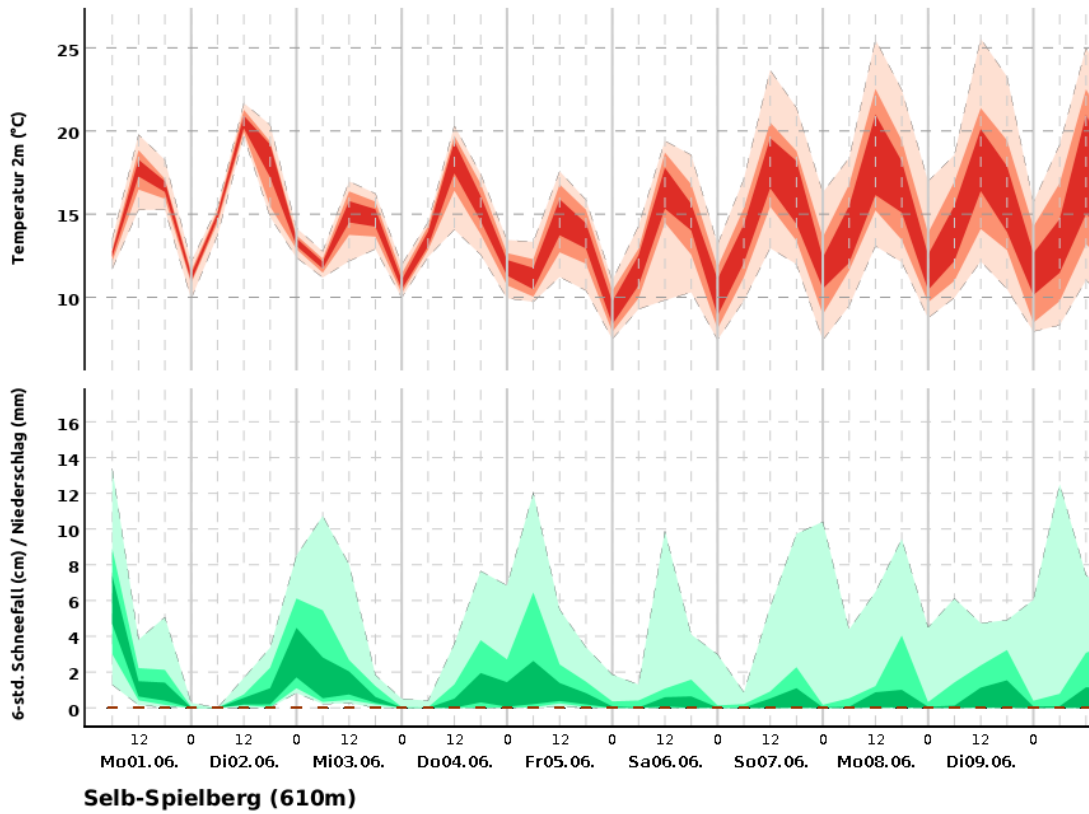

Heute Nachmittag einzelne, am Abend von West nach Ost öfter Gewitter -
Mittwoch nur mehr seltener und schwächer.

Wetter- und Warnlage:

Zunächst Zwischenhocheinfluss, ehe in der zweiten Tageshälfte eine
Kaltfront von West nach Ost Süddeutschland überquert.

Heute Nachmittag einzelne, am Abend und in der Nacht zum Mittwoch von West
nach Ost öfter GEWITTER. Dabei ab und zu starke bis stürmische Böen um 60
km/h und Starkregen um 20 l/qm in kurzer Zeit. Im Westen vereinzelte,
kleinräumige Überschreitungen der Unwetterwarnschwellen durch
Niederschlagsspitzen um 30 l/qm wahrscheinlich, punktuell Hagel um 2 cm und
schwere Sturmböen um 90 km/h nicht ausgeschlossen.

Am Mittwoch mittags und am Nachmittag noch einmal einzelne GEWITTER mit
starken bis stürmischen Böen bis 60 km/h.

Trendvorhersage bis zum 10. Folgetag: *exemplarisch dargestellt durch eine
Vorhersage für Nürnberg sowie für die Höhenlagen im Norden durch Selb, die
höheren Lagen im Bayerwald durch Zwiesel*

©2026 Deutscher Wetterdienst

©2026 Deutscher Wetterdienst

Erläuterung: Die Trendvorhersage beschreibt, in welchem Rahmen sich Temperatur und Niederschlag/ Schneefall entwickeln werden. Dazu werden mehrere Vorhersagen berechnet, die möglichst alle potenziell zu erwartenden