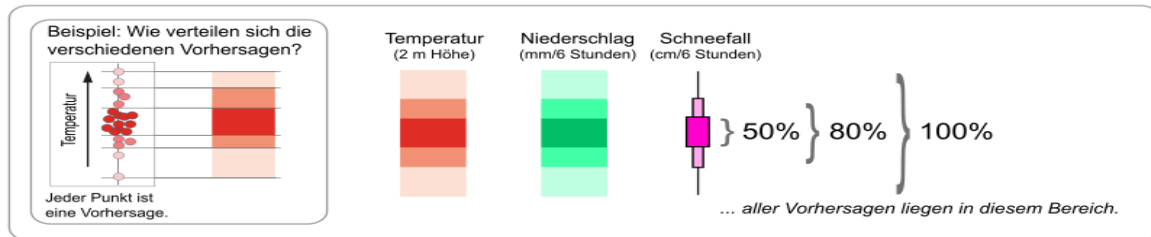

Entwicklungen umfassen sollen. Die Darstellungen fassen zusammen, in welchem Bereich 50%, 80% bzw. 100% dieser Vorhersagen liegen.

Hinweis: In seltenen Fällen kann die tatsächlich eingetroffene Wetterentwicklung auch außerhalb des 100%-Bereiches sein.

Nächste Aktualisierung: 10:45 Uhr

Hinweis:

Über die aktuelle Warnsituation können Sie sich jederzeit unter www.dwd.de oder in der Warnwetter-App des Deutschen Wetterdienstes informieren.

Deutscher Wetterdienst - Regionale Wetterberatung Süd - Land, Bayern /
[Schwienbacher/ Müller]