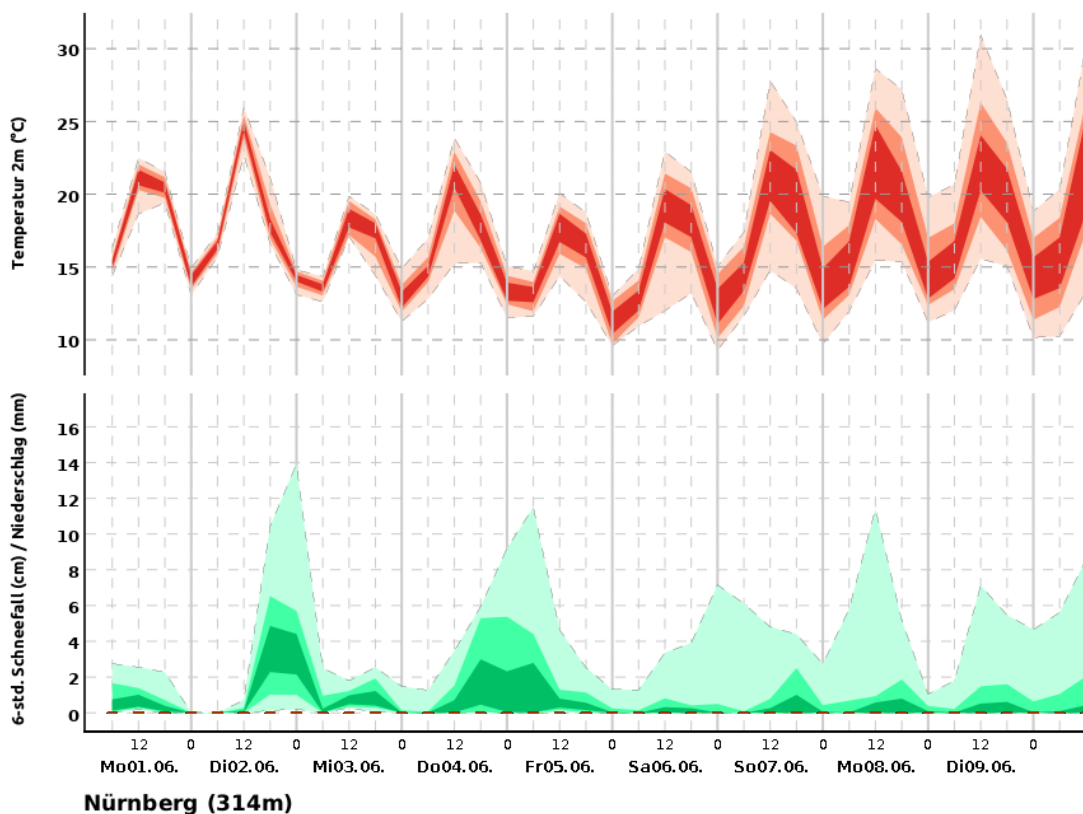

Deutscher Wetterdienst

Allgemeine Straßenwettervorhersage für Nordbayern

ausgegeben von der Regionalen Wetterberatung Süd - Landberatung Bayern
am Dienstag, 02.06.2026 07:00 Uhr

Schlagzeile für die nächsten 24 Stunden:

Heute Nachmittag einzelne, am Abend von West nach Ost öfter Gewitter -
Mittwoch nur mehr seltener und schwächer.

Wetter- und Warnlage:

Zunächst Zwischenhocheinfluss, ehe in der zweiten Tageshälfte eine
Kaltfront von West nach Ost Süddeutschland überquert.

Heute Nachmittag einzelne, am Abend und in der Nacht zum Mittwoch von West
nach Ost öfter GEWITTER. Dabei ab und zu starke bis stürmische Böen um 60
km/h und Starkregen um 20 l/qm in kurzer Zeit. Im Westen vereinzelte,
kleinräumige Überschreitungen der Unwetterwarnschwellen durch
Niederschlagsspitzen um 30 l/qm wahrscheinlich, punktuell Hagel um 2 cm und
schwere Sturmböen um 90 km/h nicht ausgeschlossen.

Am Mittwoch mittags und am Nachmittag noch einmal einzelne GEWITTER mit
starken bis stürmischen Böen bis 60 km/h.

Trendvorhersage bis zum 10. Folgetag: *exemplarisch dargestellt durch eine
Vorhersage für Nürnberg sowie für die Höhenlagen im Norden durch Selb, die
höheren Lagen im Bayerwald durch Zwiesel*