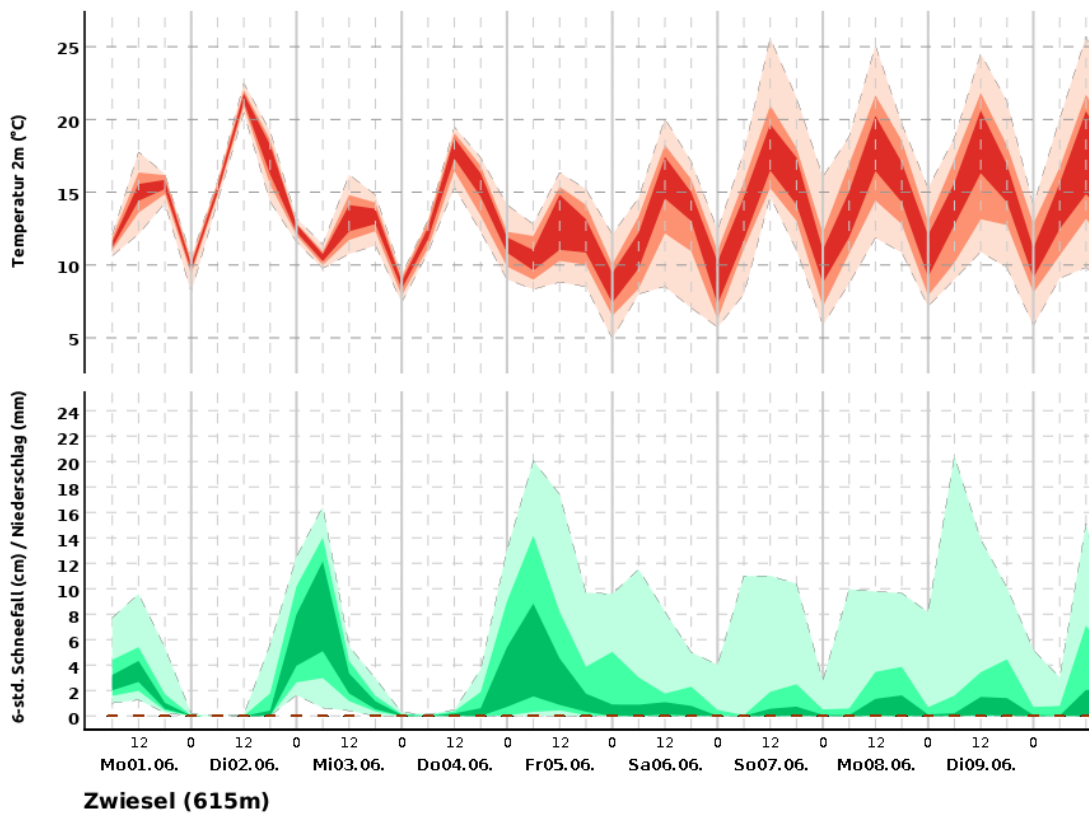

Heute Nachmittag einzelne, am Abend von West nach Ost öfter Gewitter -
Mittwoch nur mehr seltener und schwächer.

Wetter- und Warnlage:

Zunächst Zwischenhocheinfluss, ehe in der zweiten Tageshälfte eine
Kaltfront von West nach Ost Süddeutschland überquert.

Heute Nachmittag einzelne, am Abend und in der Nacht zum Mittwoch von West
nach Ost öfter GEWITTER. Dabei ab und zu starke bis stürmische Böen um 60
km/h und Starkregen um 20 l/qm in kurzer Zeit. Im Westen vereinzelte,
kleinräumige Überschreitungen der Unwetterwarnschwellen durch
Niederschlagsspitzen um 30 l/qm wahrscheinlich, punktuell Hagel um 2 cm und
schwere Sturmböen um 90 km/h nicht ausgeschlossen.

Am Mittwoch mittags und am Nachmittag noch einmal einzelne GEWITTER mit
starken bis stürmischen Böen bis 60 km/h.

Trendvorhersage bis zum 10. Folgetag: *exemplarisch dargestellt durch eine
Vorhersage für Nürnberg sowie für die Höhenlagen im Norden durch Selb, die
höheren Lagen im Bayerwald durch Zwiesel*

©2026 Deutscher Wetterdienst

©2026 Deutscher Wetterdienst

Erläuterung: Die Trendvorhersage beschreibt, in welchem Rahmen sich Temperatur und Niederschlag/ Schneefall entwickeln werden. Dazu werden mehrere Vorhersagen berechnet, die möglichst alle potenziell zu erwartenden