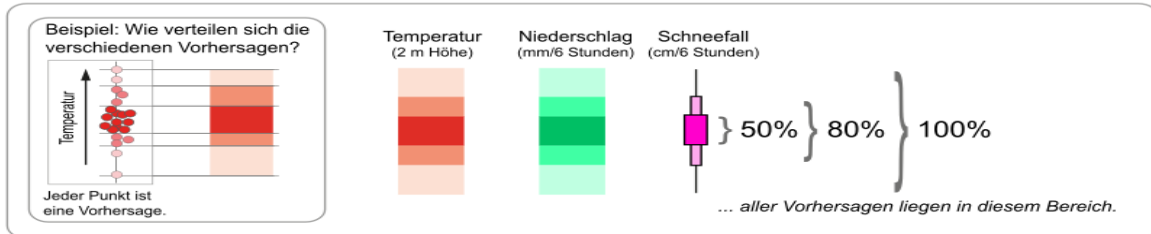

Oberstdorf (806m)

©2026 Deutscher Wetterdienst

MITTENWALD (920m)

©2026 Deutscher Wetterdienst

Erläuterung: Die Trendvorhersage beschreibt, in welchem Rahmen sich Temperatur und Niederschlag/ Schneefall entwickeln werden. Dazu werden mehrere Vorhersagen berechnet, die möglichst alle potenziell zu erwartenden Entwicklungen umfassen sollen. Die Darstellungen fassen zusammen, in welchem Bereich 50%, 80% bzw. 100% dieser Vorhersagen liegen.

Hinweis: In seltenen Fällen kann die tatsächlich eingetroffene Wetterentwicklung auch außerhalb des 100%-Bereiches sein.

Nächste Aktualisierung: 04:45 Uhr

Hinweis:

Über die aktuelle Warnsituation können Sie sich jederzeit unter www.dwd.de oder in der Warnwetter-App des Deutschen Wetterdienstes informieren.