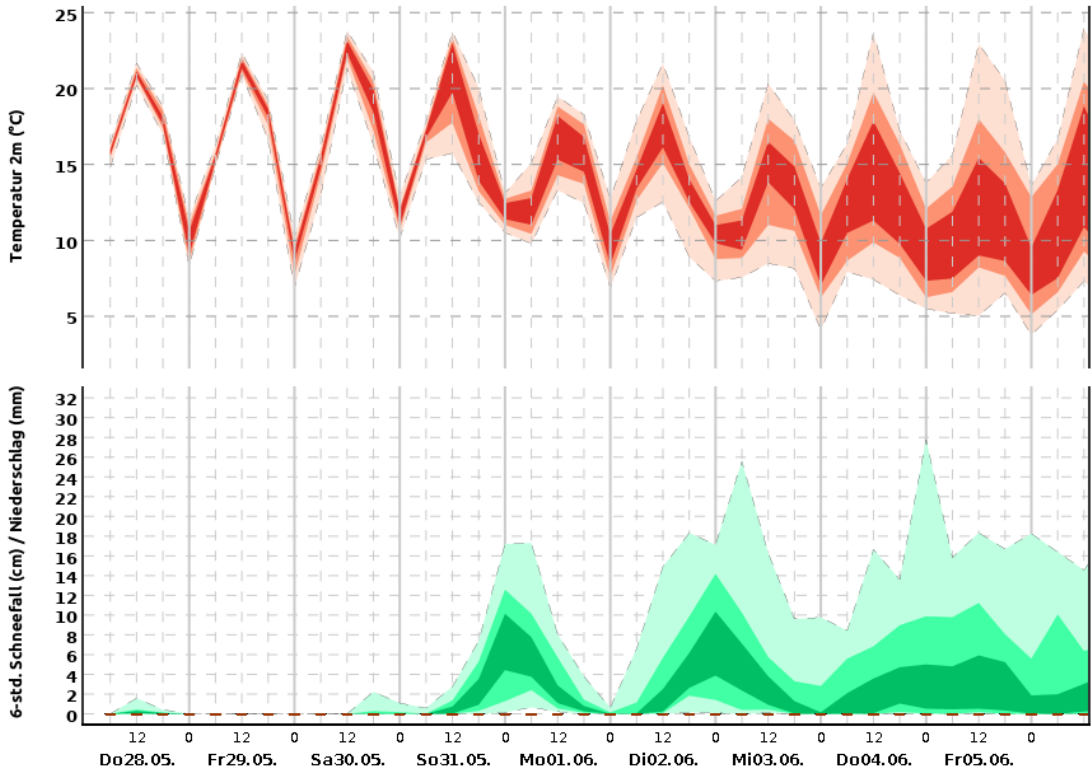

Deutscher Wetterdienst
Deutscher Wetterdienst
Allgemeine Straßenwettervorhersage für Südbayern
ausgegeben von der Regionalen Wetterberatung Süd - Landberatung Bayern
am Donnerstag, 28.05.2026 20:30 Uhr

Schlagzeile für die nächsten 24 Stunden:
Heute Nacht verbreitet leichter Frost. Am Mittwoch sonnig.

Wetter- und Warnlage:
Das Hochdruckgebiet Boris verlagert seinen Schwerpunkt von der Nordsee in das Altvatergebirge. Mit nördlicher Strömung gelangt eine sehr warme Meeresluftmasse heran, welche am Freitag altert und in eine heiße Luftmasse umgewandelt wird.

Am Samstag im Tagesverlauf einzelne starke Gewitter. Dabei lokal Starkregen (um 20 l/qm in einer Stunde), Hagel und Böen um 70 km/h. Vereinzelt heftiger Starkregen bis 30 l/qm in kurzer Zeit nicht ausgeschlossen. In der Nacht zum Sonntag abnehmendes Gewitterrisiko.

Oberstdorf (806m)

©2026 Deutscher Wetterdienst

MITTENWALD (920m)

©2026 Deutscher Wetterdienst

Erläuterung: Die Trendvorhersage beschreibt, in welchem Rahmen sich Temperatur und Niederschlag/ Schneefall entwickeln werden. Dazu werden mehrere Vorhersagen berechnet, die möglichst alle potenziell zu erwartenden Entwicklungen umfassen sollen. Die Darstellungen fassen zusammen, in welchem Bereich 50%, 80% bzw. 100% dieser Vorhersagen liegen.