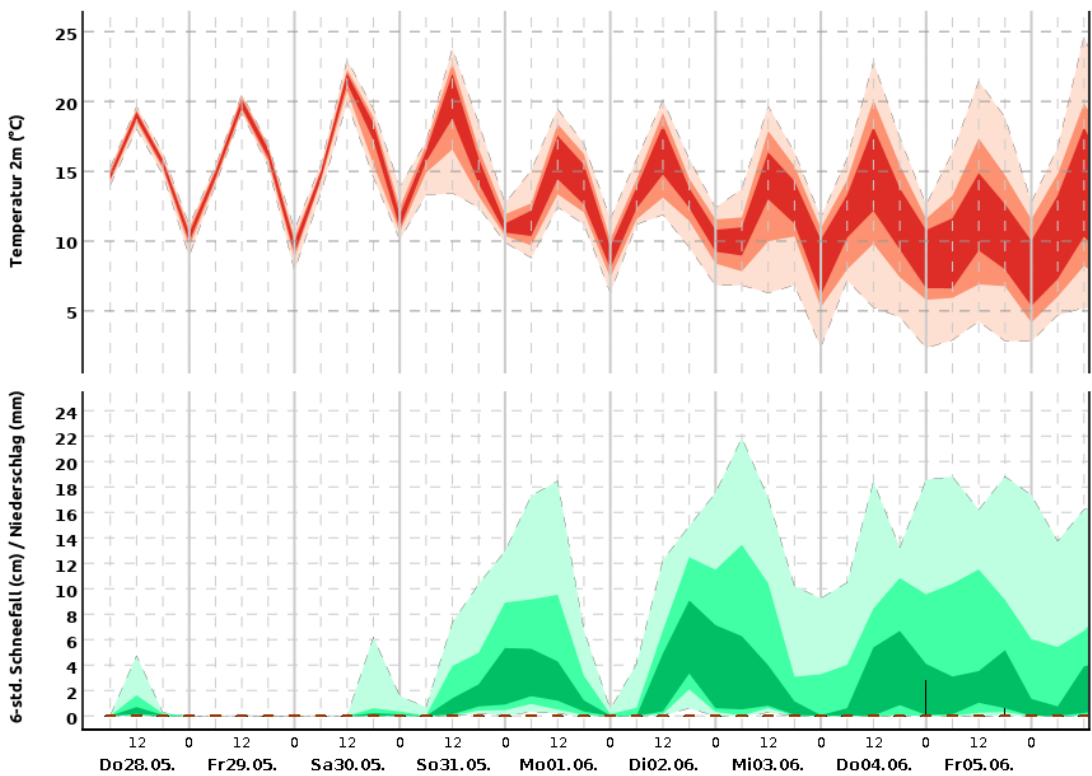

Schlagzeile für die nächsten 24 Stunden:
Heute Nacht verbreitet leichter Frost. Am Mittwoch sonnig.

Wetter- und Warnlage:
Das Hochdruckgebiet Boris verlagert seinen Schwerpunkt von der Nordsee in das Altvatergebirge. Mit nördlicher Strömung gelangt eine sehr warme Meeresluftmasse heran, welche am Freitag altert und in eine heiße Luftmasse umgewandelt wird.

Am Samstag im Tagesverlauf einzelne starke Gewitter. Dabei lokal Starkregen (um 20 l/qm in einer Stunde), Hagel und Böen um 70 km/h. Vereinzelt heftiger Starkregen bis 30 l/qm in kurzer Zeit nicht ausgeschlossen. In der Nacht zum Sonntag abnehmendes Gewitterrisiko.

WIND:
Am Samstag in Niederbayern auch abseits von Gewittern Windböen um 60 km/h aus Nordwest.

Trendvorhersage bis zum 10. Folgetag: *exemplarisch dargestellt durch eine Vorhersage für München (Flughafen) sowie für die höheren Lagen im Allgäu durch Oberstdorf, im Wetterstein durch Mittenwald und im Berchtesgadener Land durch den Jenner*

Oberstdorf (806m)

©2026 Deutscher Wetterdienst

MITTENWALD (920m)

©2026 Deutscher Wetterdienst

Erläuterung: Die Trendvorhersage beschreibt, in welchem Rahmen sich Temperatur und Niederschlag/ Schneefall entwickeln werden. Dazu werden mehrere Vorhersagen berechnet, die möglichst alle potenziell zu erwartenden Entwicklungen umfassen sollen. Die Darstellungen fassen zusammen, in welchem Bereich 50%, 80% bzw. 100% dieser Vorhersagen liegen.