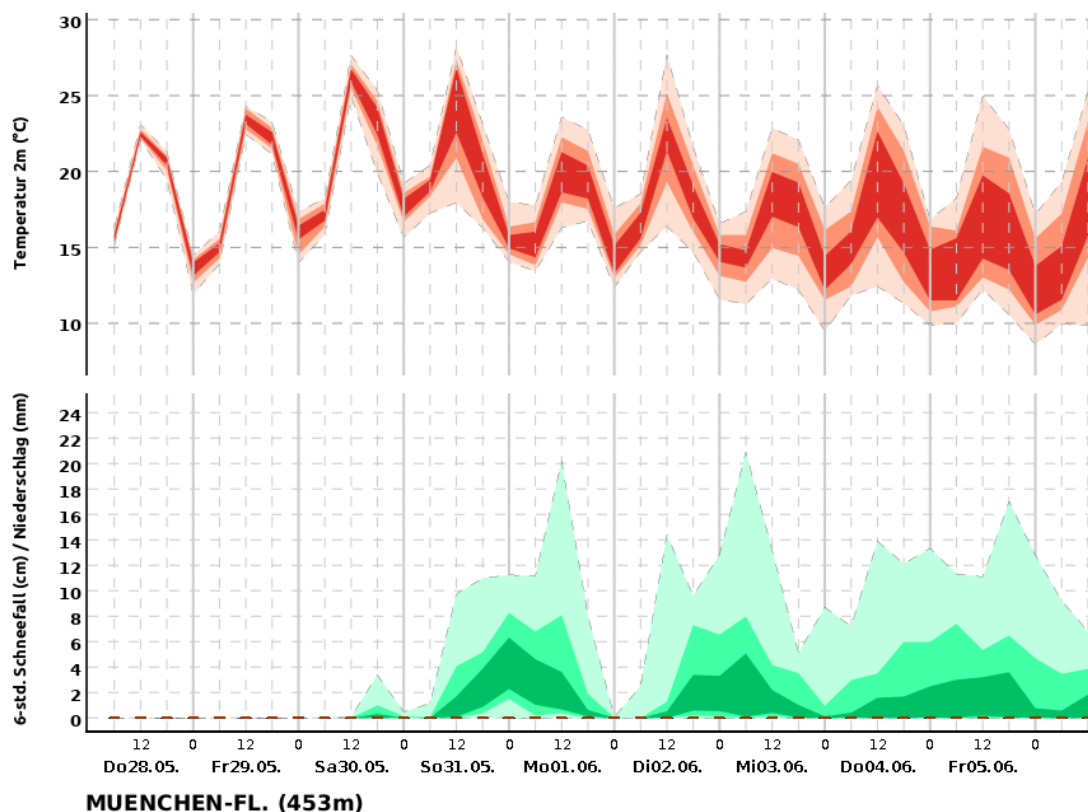

Deutscher Wetterdienst
Deutscher Wetterdienst
Allgemeine Straßenwettervorhersage für Südbayern
ausgegeben von der Regionalen Wetterberatung Süd - Landberatung Bayern
am Donnerstag, 28.05.2026 20:30 Uhr

Schlagzeile für die nächsten 24 Stunden:
Heute Nacht verbreitet leichter Frost. Am Mittwoch sonnig.

Wetter- und Warnlage:
Das Hochdruckgebiet Boris verlagert seinen Schwerpunkt von der Nordsee in das Altvatergebirge. Mit nördlicher Strömung gelangt eine sehr warme Meeresluftmasse heran, welche am Freitag altert und in eine heiße Luftmasse umgewandelt wird.

Am Samstag im Tagesverlauf einzelne starke Gewitter. Dabei lokal Starkregen (um 20 l/qm in einer Stunde), Hagel und Böen um 70 km/h. Vereinzelt heftiger Starkregen bis 30 l/qm in kurzer Zeit nicht ausgeschlossen. In der Nacht zum Sonntag abnehmendes Gewitterrisiko.

Oberstdorf (806m)

©2026 Deutscher Wetterdienst

MITTENWALD (920m)

©2026 Deutscher Wetterdienst

Erläuterung: Die Trendvorhersage beschreibt, in welchem Rahmen sich Temperatur und Niederschlag/ Schneefall entwickeln werden. Dazu werden mehrere Vorhersagen berechnet, die möglichst alle potenziell zu erwartenden Entwicklungen umfassen sollen. Die Darstellungen fassen zusammen, in welchem Bereich 50%, 80% bzw. 100% dieser Vorhersagen liegen.