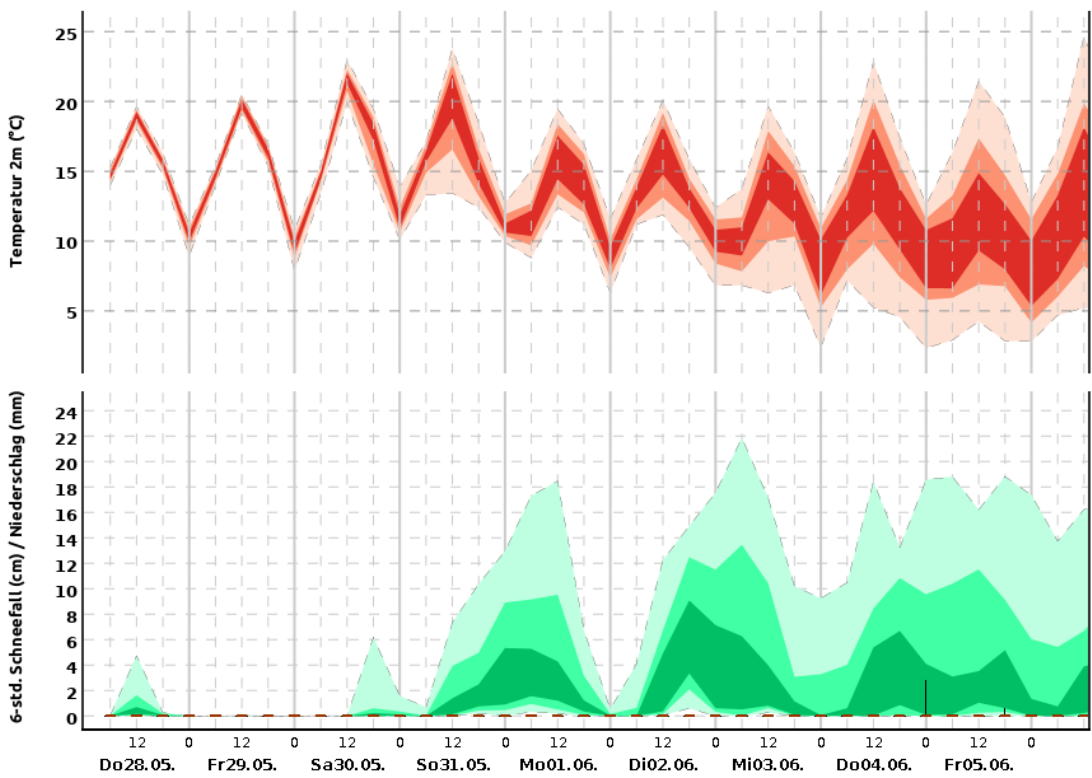

GEWITTER:

Am Samstag im Tagesverlauf einzelne Gewitter. Dabei lokal Starkregen (Mengen um 20 l/qm in einer Stunde), Hagel und stürmische Böen um 70 km/h. Vereinzelt heftiger Starkregen bis 30 l/qm in kurzer Zeit nicht ausgeschlossen. In der Nacht zum Sonntag abnehmendes Gewitterrisiko.

WIND:

Am Samstag in Niederbayern auch abseits von Gewittern Böen bis 60 km/h aus Nordwest.

Trendvorhersage bis zum 10. Folgetag: *exemplarisch dargestellt durch eine Vorhersage für München (Flughafen) sowie für die höheren Lagen im Allgäu durch Oberstdorf, im Wetterstein durch Mittenwald und im Berchtesgadener Land durch den Jenner*

Oberstdorf (806m)

©2026 Deutscher Wetterdienst

MITTENWALD (920m)

©2026 Deutscher Wetterdienst

Erläuterung: Die Trendvorhersage beschreibt, in welchem Rahmen sich Temperatur und Niederschlag/ Schneefall entwickeln werden. Dazu werden mehrere Vorhersagen berechnet, die möglichst alle potenziell zu erwartenden Entwicklungen umfassen sollen. Die Darstellungen fassen zusammen, in welchem Bereich 50%, 80% bzw. 100% dieser Vorhersagen liegen.