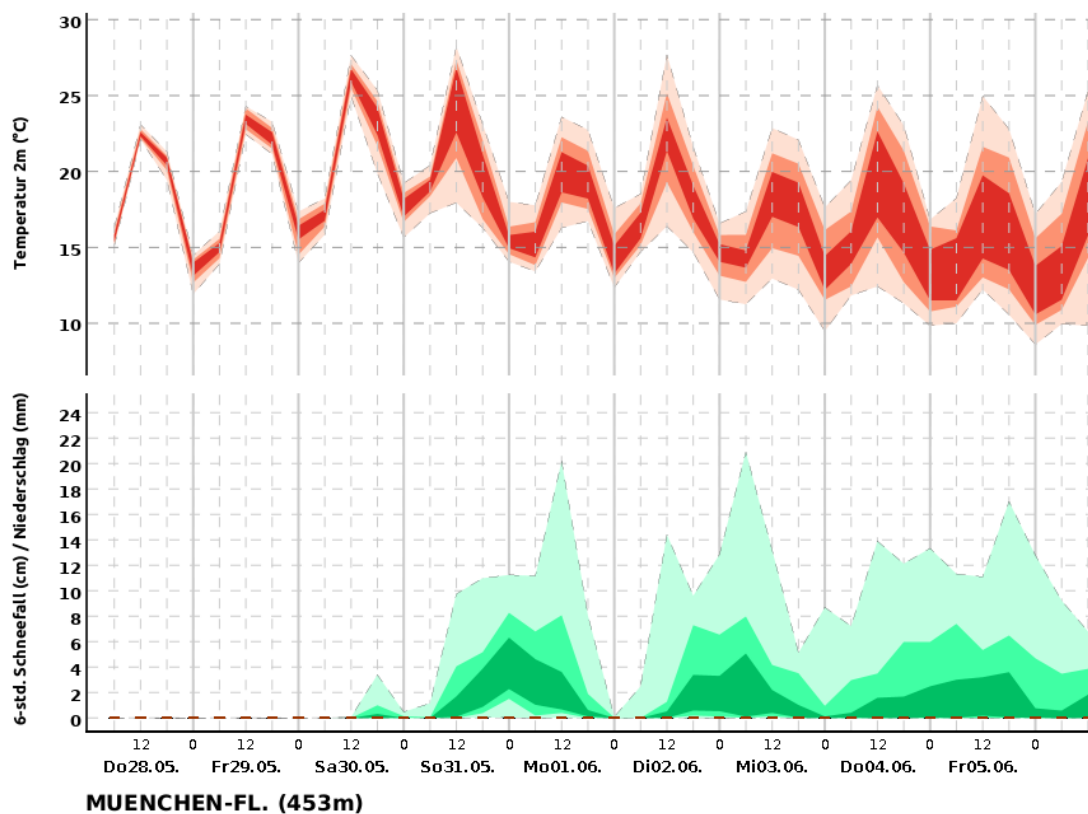

Deutscher Wetterdienst
Allgemeine Straßenwettervorhersage für Südbayern
ausgegeben von der Regionalen Wetterberatung Süd - Landberatung Bayern
am Freitag, 29.05.2026 10:30 Uhr

Schlagzeile für die nächsten 24 Stunden:

Heute sonnig und warm, zum Teil heiß. Am Samstag erneut Sonne, aber auch erste Schauer/Gewitter.

Wetter- und Warnlage:

Süddeutschland liegt im Bereich eines sich allmählich abschwächenden Hochs in sehr warmer und zunächst noch trockener Luft. Zum Samstag dringt ein erster Tiefausläufer von Norden her vor.

GEWITTER:

Am Samstag im Tagesverlauf einzelne Gewitter. Dabei lokal Starkregen (Mengen um 20 l/qm in einer Stunde), Hagel und stürmische Böen um 70 km/h. Vereinzelt heftiger Starkregen bis 30 l/qm in kurzer Zeit nicht ausgeschlossen. In der Nacht zum Sonntag abnehmendes Gewitterrisiko.

Oberstdorf (806m)

©2026 Deutscher Wetterdienst

MITTENWALD (920m)

©2026 Deutscher Wetterdienst

Erläuterung: Die Trendvorhersage beschreibt, in welchem Rahmen sich Temperatur und Niederschlag/ Schneefall entwickeln werden. Dazu werden mehrere Vorhersagen berechnet, die möglichst alle potenziell zu erwartenden Entwicklungen umfassen sollen. Die Darstellungen fassen zusammen, in welchem Bereich 50%, 80% bzw. 100% dieser Vorhersagen liegen.