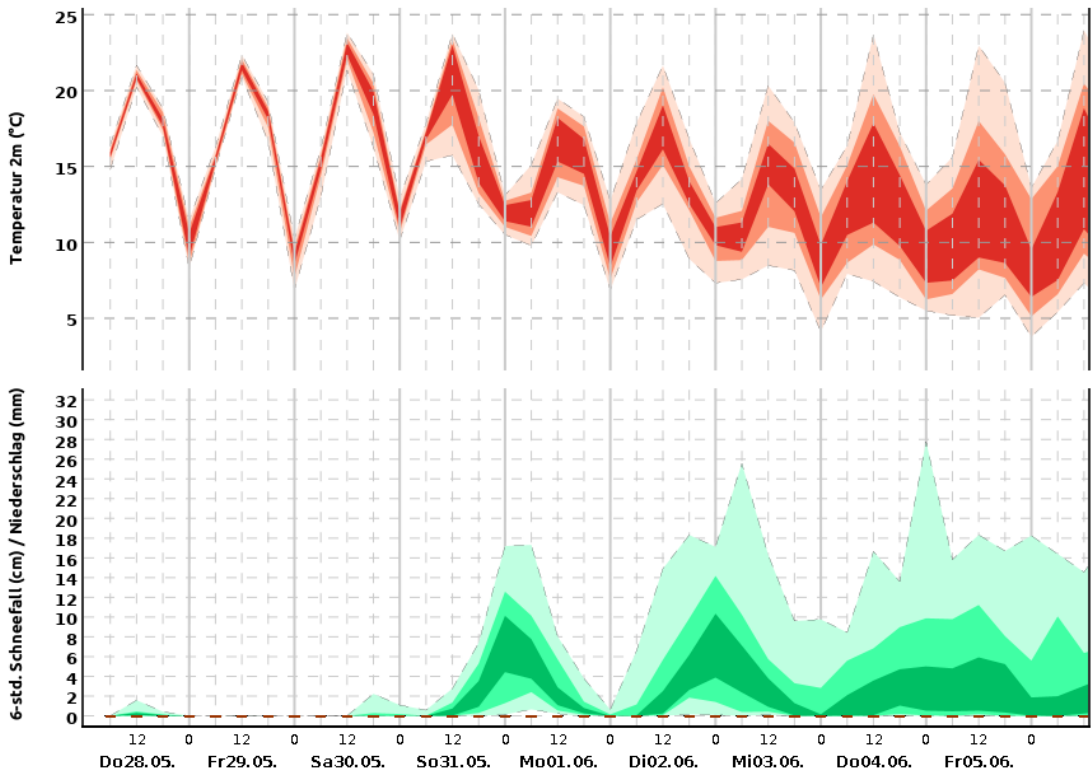

Heute sonnig und warm, zum Teil heiß. Am Samstag erneut Sonne, aber auch erste Schauer/Gewitter.

Wetter- und Warnlage:

Süddeutschland liegt im Bereich eines sich allmählich abschwächenden Hochs in sehr warmer und zunächst noch trockener Luft. Zum Samstag dringt ein erster Tiefausläufer von Norden her vor.

GEWITTER:

Am Samstag im Tagesverlauf einzelne Gewitter. Dabei lokal Starkregen (Mengen um 20 l/qm in einer Stunde), Hagel und stürmische Böen um 70 km/h. Vereinzelt heftiger Starkregen bis 30 l/qm in kurzer Zeit nicht ausgeschlossen. In der Nacht zum Sonntag abnehmendes Gewitterrisiko.

WIND:

Am Samstag in Niederbayern auch abseits von Gewittern Böen bis 60 km/h aus Nordwest.

Trendvorhersage bis zum 10. Folgetag: *exemplarisch dargestellt durch eine Vorhersage für München (Flughafen) sowie für die höheren Lagen im Allgäu durch Oberstdorf, im Wetterstein durch Mittenwald und im Berchtesgadener Land durch den Jenner*

Oberstdorf (806m)

©2026 Deutscher Wetterdienst

MITTENWALD (920m)

©2026 Deutscher Wetterdienst

Erläuterung: Die Trendvorhersage beschreibt, in welchem Rahmen sich Temperatur und Niederschlag/ Schneefall entwickeln werden. Dazu werden mehrere Vorhersagen berechnet, die möglichst alle potenziell zu erwartenden Entwicklungen umfassen sollen. Die Darstellungen fassen zusammen, in welchem Bereich 50%, 80% bzw. 100% dieser Vorhersagen liegen.